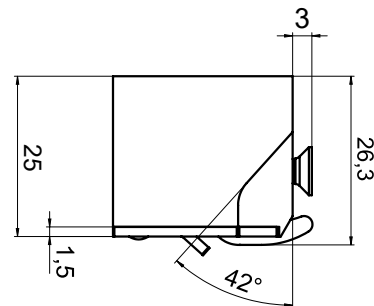

Egenskaper

Konstruerat för användning i dörrar i kombination med förreglade enkel- och dubbelfallås.

ASSA ABLOY

Elslutbleck 990/991

ASSA ABLOY
Opening Solutions

Tekniska data

- Spänningsmatning 12-24V DC (-10/+15%)
- Startström vid 24V XX mA, drift XXmA
- Viloström vid 24V 0mA (rättvänd funktion), XXmA (omvänd funktion)
- Startström vid 12V XXmA, drift XXmA
- Viloström vid 12V 0mA (rättvänd funktion), XXmA (omvänd funktion)