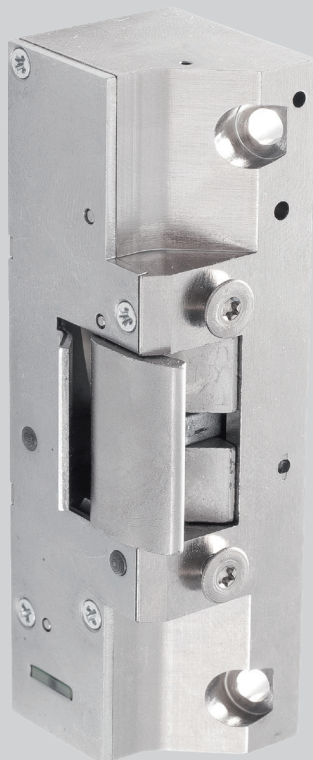

ASSA ABLOY

Elslutbleck 990/991

ASSA ABLOY
Opening Solutions

Användningsområden

ASSA ABLOY Elslutbleck 990/991 för dörrar med normalt ställda krav på säkerhet. Passar bra som dagläsning i skal-skydd och intern låsning inom handel, kontor och industri eller entréer och allmänna utrymmen i flerfamiljshus. Uppfyller krav för installation i brandcellsgräns.

Funktion

- Elslutbleck 990
 - Rättvänd funktion (låst spänning av)
 - Multispänning 12-24V DC (-10/+15%)
 - Låskolvkontakt (mikrobrytare)
 - Listtrycksteknik 50kg
 - Brythållfasthet 900kg
 - Knacksäker
 - Brandklass E/EI 120, CE-märkt enligt SS-EN 14846:2008
 - Symmetriskt utformat, vändbart höger/vänster

• Elslutbleck 991

- Omvänd funktion (låst spänning på)
- Multispänning 12-24V DC (-10/+15%)
- Låskolvkontakt (mikrobrytare)
- Listtrycksteknik 100kg
- Brythållfasthet 900kg
- Knacksäker
- Brandklass E/EI120, CE-märkt enligt SS-EN 14846:2008
OBS! Fall på låshus för brandigenhållning måste vara på mekaniskt hål i monteringsstolpe på variant 991
- Symmetriskt utformat, vändbar höger/vänster

Egenskaper

Konstruerat för användning i dörrar i kombination med förreglade enkel- och dubbelfallås.

ASSA ABLOY

Elslutbleck 990/991

ASSA ABLOY
Opening Solutions

Tekniska data

- Spänningsmatning 12-24V DC (-10/+15%)
- Startström vid 24V XX mA, drift XXmA
- Viloström vid 24V 0mA (rättvänd funktion), XXmA (omvänd funktion)
- Startström vid 12V XXmA, drift XXmA
- Viloström vid 12V 0mA (rättvänd funktion), XXmA (omvänd funktion)