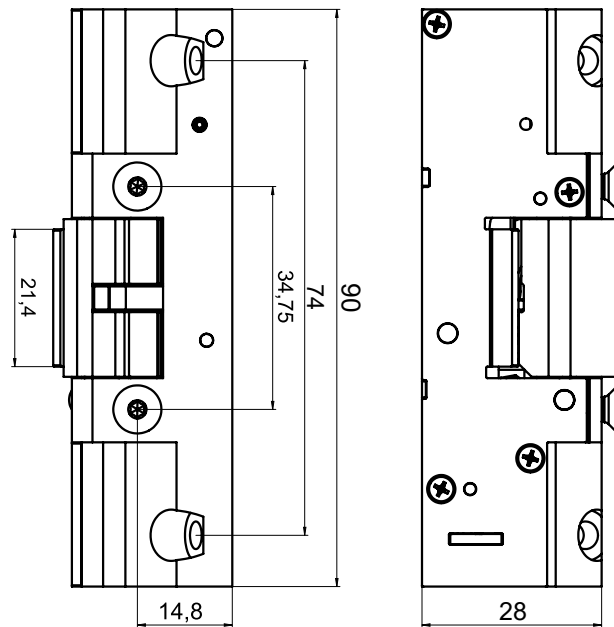

ASSA ABLOY

Elslutbleck 990/991

ASSA ABLOY
Opening Solutions

Tekniska data

- Spänningsmatning 12-24V DC (-10/+15%)
- Startström vid 24V XX mA, drift XXmA
- Viloström vid 24V 0mA (rättvänd funktion), XXmA (omvänd funktion)
- Startström vid 12V XXmA, drift XXmA
- Viloström vid 12V 0mA (rättvänd funktion), XXmA (omvänd funktion)