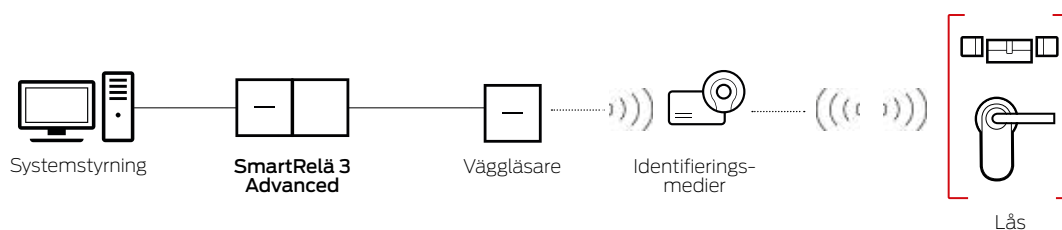

* preliminärt tillgängligt 2019

Simons  Voss

SMARTRELÄ 3 ADVANCED

Kopplingscentralen

SmartRelä 3 Advanced är en högeffektiv styrenhet som består av reglarenhet och läsare. I det virtuella nätverket arbetar det som high-performance-gateway och överför tillträdesbehörigheter och konfigurationsändringar till ID-medierna. Upp till tre externa läsare kan anslutas och beställs separat som enhet.

De kan betjänas med transpondrar, SmartCards eller både och i ett hybridssystem. En snabb IP-anslutning via Ethernet (inkl. PoE) gör att även större datamängder kan överföras och uppdateras sekundsnabbt.

SmartRelä 3 Advanced – Förenar det som hör ihop.

- :: SmartRelä 3 Advanced i SimonsVoss System 3060 möjliggör en effektiv, virtuell nätverksuppkoppling av offlinelås. En direkt onlineuppkoppling via det trådlösa WaveNet-system utgör det perfekta komplementet till den virtuella uppkopplingen.
- :: Som multitalang kan SmartRelä 3 Advanced betjänas med aktiva och passiva medier. Det har tre digitala ingångar och en reläutgång samt möjliggör betjäning av upp till tre läsare (aktiva/passiva) samtidigt.
- :: Datautbyte sker omedelbart tack vare direkt anslutning till databasen.
- :: Obegränsad programmering av behörighetsändringar.
- :: Till och med vid ett tillfälligt nätverksavbrott kan tidsbudgetar förlängas och spärr-ID överföras till ID-medier.